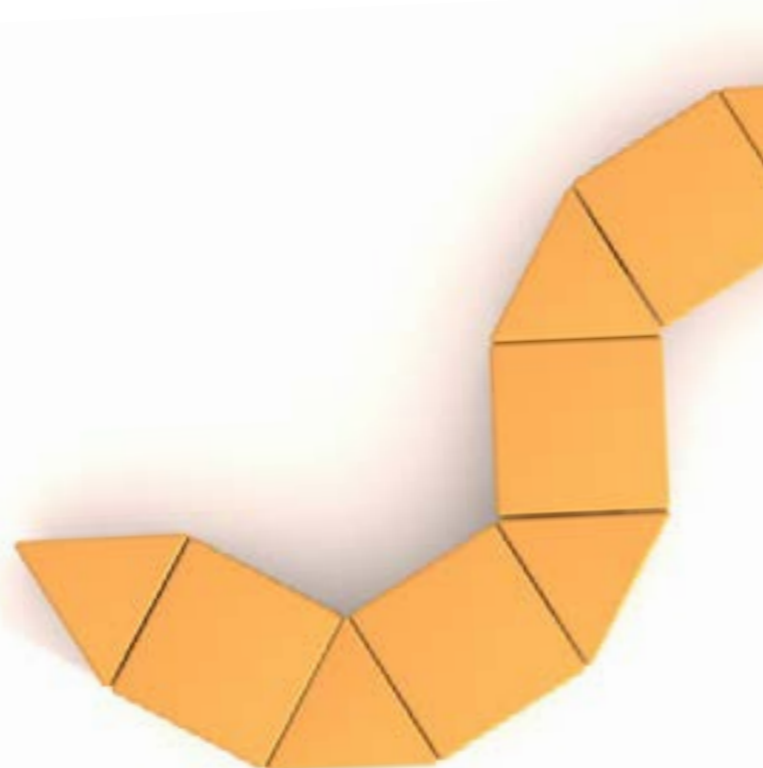

Technické údaje

Název	Označení	Rozměry (cm)	Hmotnost
trojúhelník	AS - P01	56 • 56 • 42	13,5 kg
čtverec	AS - P02	56 • 56 • 42	21 kg
obdélník	AS - P03	56 • 112 • 42	35 kg
lichoběžník	AS - P04	112 • 48 • 42	26 kg
hexagon	AS - P05	96 • 110 • 42	46 kg